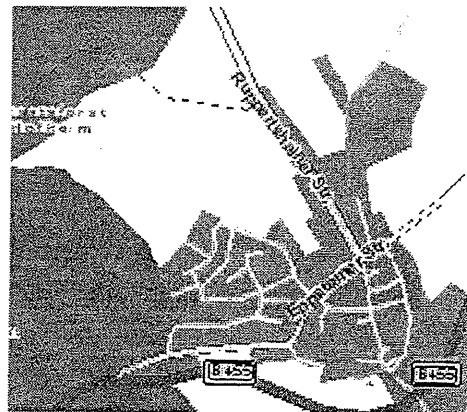

Sägen-Bohren-Stanzen nach Ihren Wünschen möglich.
Sie fahren nach Fischbach/Ts. dort auf die Fischbacher Straße, an der Ampelkreuzung auf die Ruppertshainer Straße - L 3016 bis Ortsende Fischbach Richtung Ruppertshain. Nach dem Ortsendeschild geht eine Schotterstraße links ab, dort steht auch ein Schild „NATURSTEINWERK FISCHBACH“. Diese Schotterstraße in den Wald ca. 1,5 km folgen dann sehen Sie den Steinbruch. Bitte an der Waage melden.
Wenn Sie Hilfe brauchen rufen Sie die Tel.Nr. 06198 - 93 29 an.